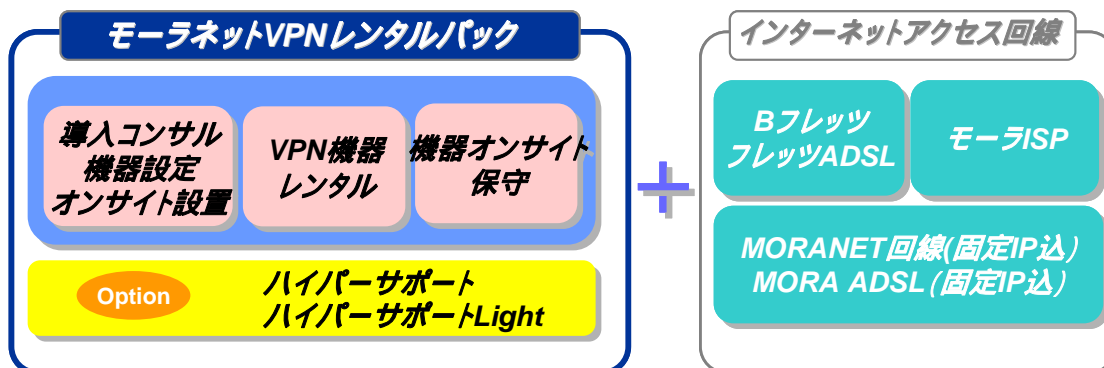

添付 モーラネットVPN レンタルパックサービス構成

モーラネットVPNレンタルパックに含まれるもの

添付 : メニュー/価格一覧

VPN機器	初期費用	月額費用		サポートオプション(月額費用)	
		スタンダード オンサイト保守 (平日9:00~17:00受付対応)	プレミアム オンサイト保守 (24時間365日受付対応)	IAA'-サポート Light	IAA'-サポート
AR260S	50,000円 (税込52,500円)	3,000円 (税込3,150円)	5,000円 (税込5,250円)		
AR550S	50,000円 (税込52,500円)	7,500円 (税込7,875円)	9,800円 (税込10,290円)		
NetScreen 5GT (10user)	50,000円 (税込52,500円)	6,800円 (税込7,140円)	7,300円 (税込7,665円)	8,000円 (税込8,400円)	25,000円 (税込26,250円)
NetScreen 5GT (Plus)	50,000円 (税込52,500円)	12,000円 (税込12,600円)	14,000円 (税込14,700円)	+ 1,000円 × n (税込1,050円)	+ 1,500円 × n (税込1,575円)
				(n=拠点数)	(n=拠点数)
NetScreen 50	200,000円 (税込210,000円)	67,000円 (税込70,350円)	73,000円 (税込76,650円)		
NetScreen 204	250,000円 (税込262,500円)	109,800円 (税込115,290円)	123,000円 (税込129,150円)